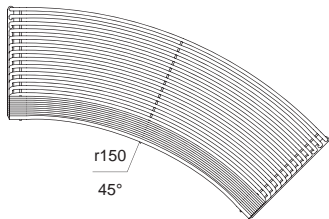

RundBank DBI - Z 015

Beschreibung:

Rundbank in verschiedenen Ausführungen wählbar mit bzw. ohne Rückenlehne. Sowie Innen- und Aussensitzer. Sondermaße auf Anfrage.

Material Gestell: Rundstahl 18x2mm Stahl feuerverzinkt und in Standardfarben** nach RAL pulverbeschichtet. Das Ende vom Rohr ist mit einer Kappe versehen.

Befestigung: zum Aufdübeln ebenerdig (Verschraubung bauseits)

* Maße in cm - ** RAL 3002, RAL 6029, RAL 9005, RAL 9003, Anthrazit

Option:

Edelstahl geschliffen

Gerade Ausführung

In RAL oder DB nach Wahl beschichtet (Stückzahl abhängig)