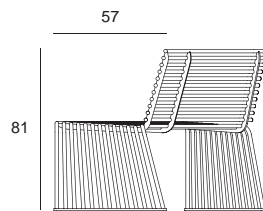

RundBank DBI - Z 015

Beschreibung:

Rundbank in verschiedenen Ausführungen wählbar mit bzw. ohne Rückenlehne. Sowie Innen- und Aussensitzer. Sondermaße auf Anfrage.

Material Gestell: Rundstahl 18x2mm Stahl feuerverzinkt und in Standardfarben** nach RAL pulverbeschichtet. Das Ende vom Rohr ist mit einer Kappe versehen.

Befestigung: zum Aufdübeln ebenerdig (Verschraubung bauseits)

* Maße in cm - ** RAL 3002, RAL 6029, RAL 9005, RAL 9003, Anthrazit

Option:

Edelstahl geschliffen

Gerade Ausführung

In RAL oder DB nach Wahl beschichtet (Stückzahl abhängig)