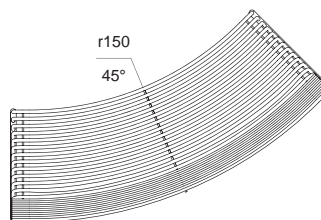

RundBank DBI - Z 015

Beschreibung:

Rundbank in verschiedenen Ausführungen wählbar mit bzw. ohne Rückenlehne. Sowie Innen- und Aussensitzer. Sondermaße auf Anfrage.

Material Gestell: Rundstahl 18x2mm Stahl feuerverzinkt und in Standardfarben** nach RAL pulverbeschichtet. Das Ende vom Rohr ist mit einer Kappe versehen.

Befestigung: zum Aufdübeln ebenerdig (Verschraubung bauseits)

* Maße in cm - ** RAL 3002, RAL 6029, RAL 9005, RAL 9003, Anthrazit

Option:

Edelstahl geschliffen

Gerade Ausführung

In RAL oder DB nach Wahl beschichtet (Stückzahl abhängig)