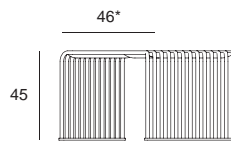

RundBank DBI - Z 015

Beschreibung:

Rundbank in verschiedenen Ausführungen wählbar mit bzw. ohne Rückenlehne. Sowie Innen- und Aussensitzer. Sondermaße auf Anfrage.

Material Gestell: Rundstahl 18x2mm Stahl feuerverzinkt und in Standardfarben** nach RAL pulverbeschichtet. Das Ende vom Rohr ist mit einer Kappe versehen.

Befestigung: zum Aufdübeln ebenerdig (Verschraubung bauseits)

* Maße in cm - ** RAL 3002, RAL 6029, RAL 9005, RAL 9003, Anthrazit

Option:

Edelstahl geschliffen

Gerade Ausführung

In RAL oder DB nach Wahl beschichtet (Stückzahl abhängig)