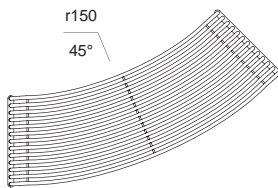

RundBank DBI - Z 015

Beschreibung:

Rundbank in verschiedenen Ausführungen wählbar mit bzw. ohne Rückenlehne. Sowie Innen- und Aussensitzer. Sondermaße auf Anfrage.

Material Gestell: Rundstahl 18x2mm Stahl feuerverzinkt und in Standardfarben** nach RAL pulverbeschichtet. Das Ende vom Rohr ist mit einer Kappe versehen.

Befestigung: zum Aufdübeln ebenerdig (Verschraubung bauseits)

* Maße in cm - ** RAL 3002, RAL 6029, RAL 9005, RAL 9003, Anthrazit

Option:

Edelstahl geschliffen

Gerade Ausführung

In RAL oder DB nach Wahl beschichtet (Stückzahl abhängig)