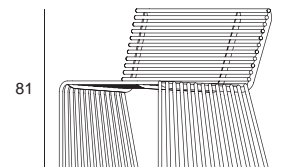

RundBank DBI - Z 015

Beschreibung:

Rundbank in verschiedenen Ausführungen wählbar mit bzw. ohne Rückenlehne. Sowie Innen- und Aussensitzer. Sondermaße auf Anfrage.

Material Gestell: Rundstahl 18x2mm Stahl feuerverzinkt und in Standardfarben** nach RAL pulverbeschichtet. Das Ende vom Rohr ist mit einer Kappe versehen.

Befestigung: zum Aufdübeln ebenerdig (Verschraubung bauseits)

* Maße in cm - ** RAL 3002, RAL 6029, RAL 9005, RAL 9003, Anthrazit

Option:

Edelstahl geschliffen

Gerade Ausführung

In RAL oder DB nach Wahl beschichtet (Stückzahl abhängig)